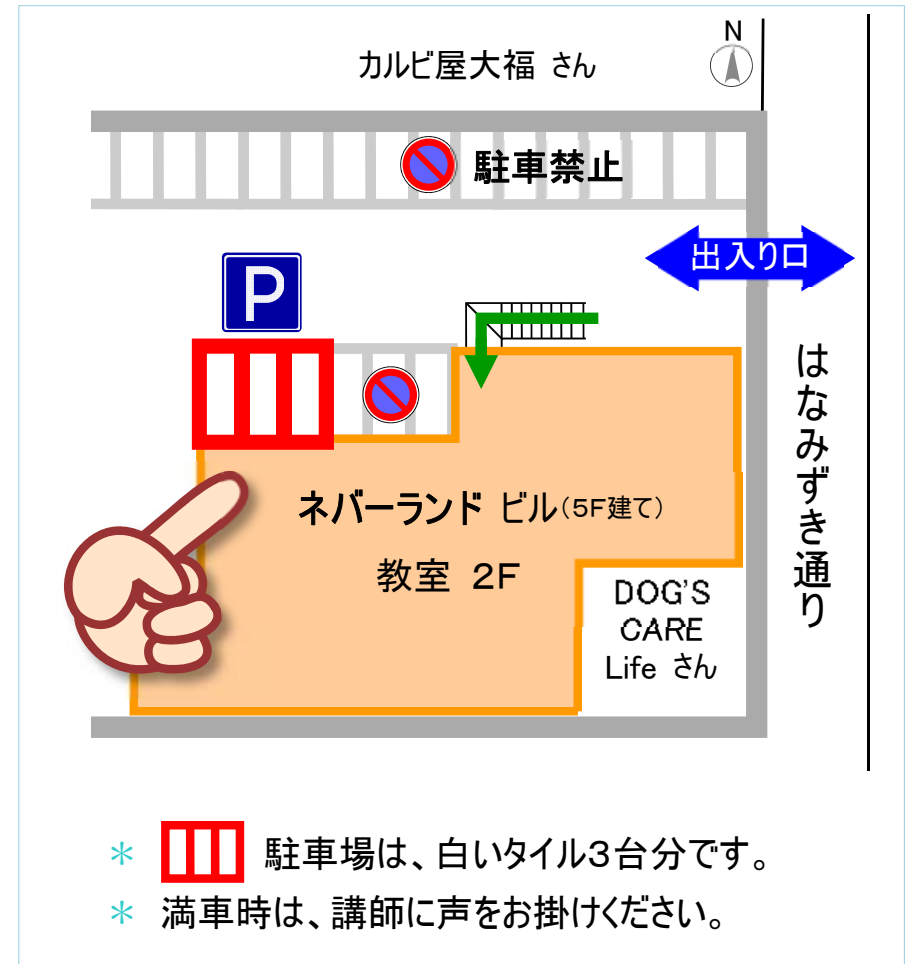

パソコン教室 ネバー・ネバー・ランド

周辺地図

駐車場のご案内

〒790-0941 愛媛県松山市和泉南一丁目 7-33
ネバーランド 2F
TEL (089)960-0221 FAX (089)960-0222
URL <http://nnland.net/>