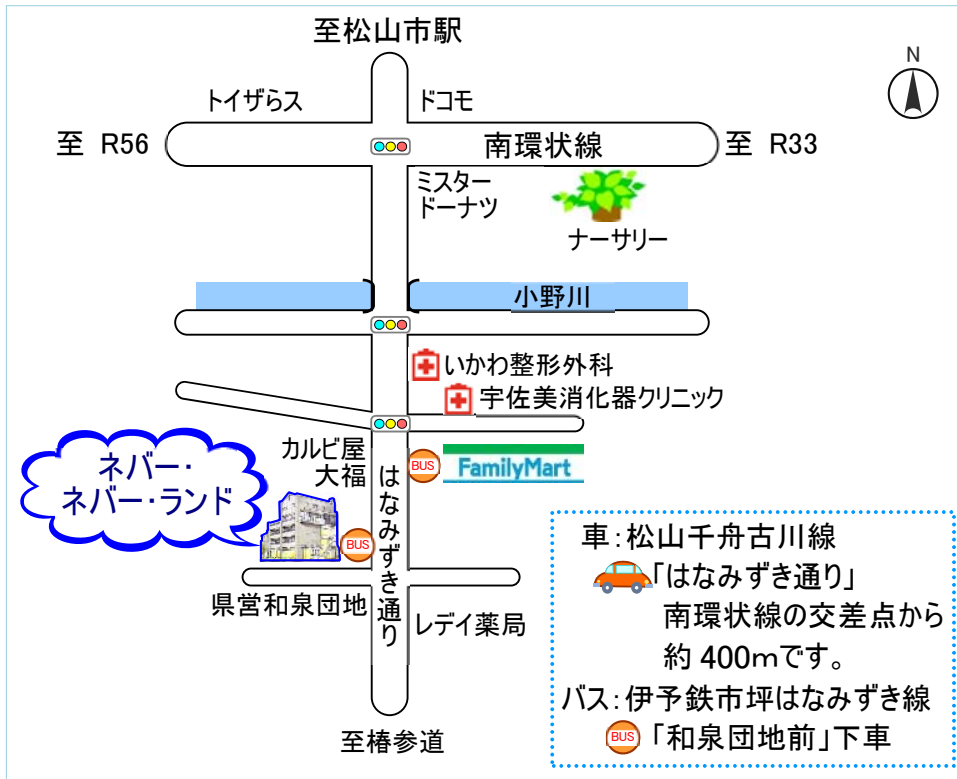

パソコン教室 ネバー・ネバー・ランド

周辺地図

駐車場のご案内

〒790-0941 愛媛県松山市和泉南一丁目 7-33
ネバーランド 2F
TEL (089)960-0221 FAX (089)960-0222
URL <http://nnland.net/>